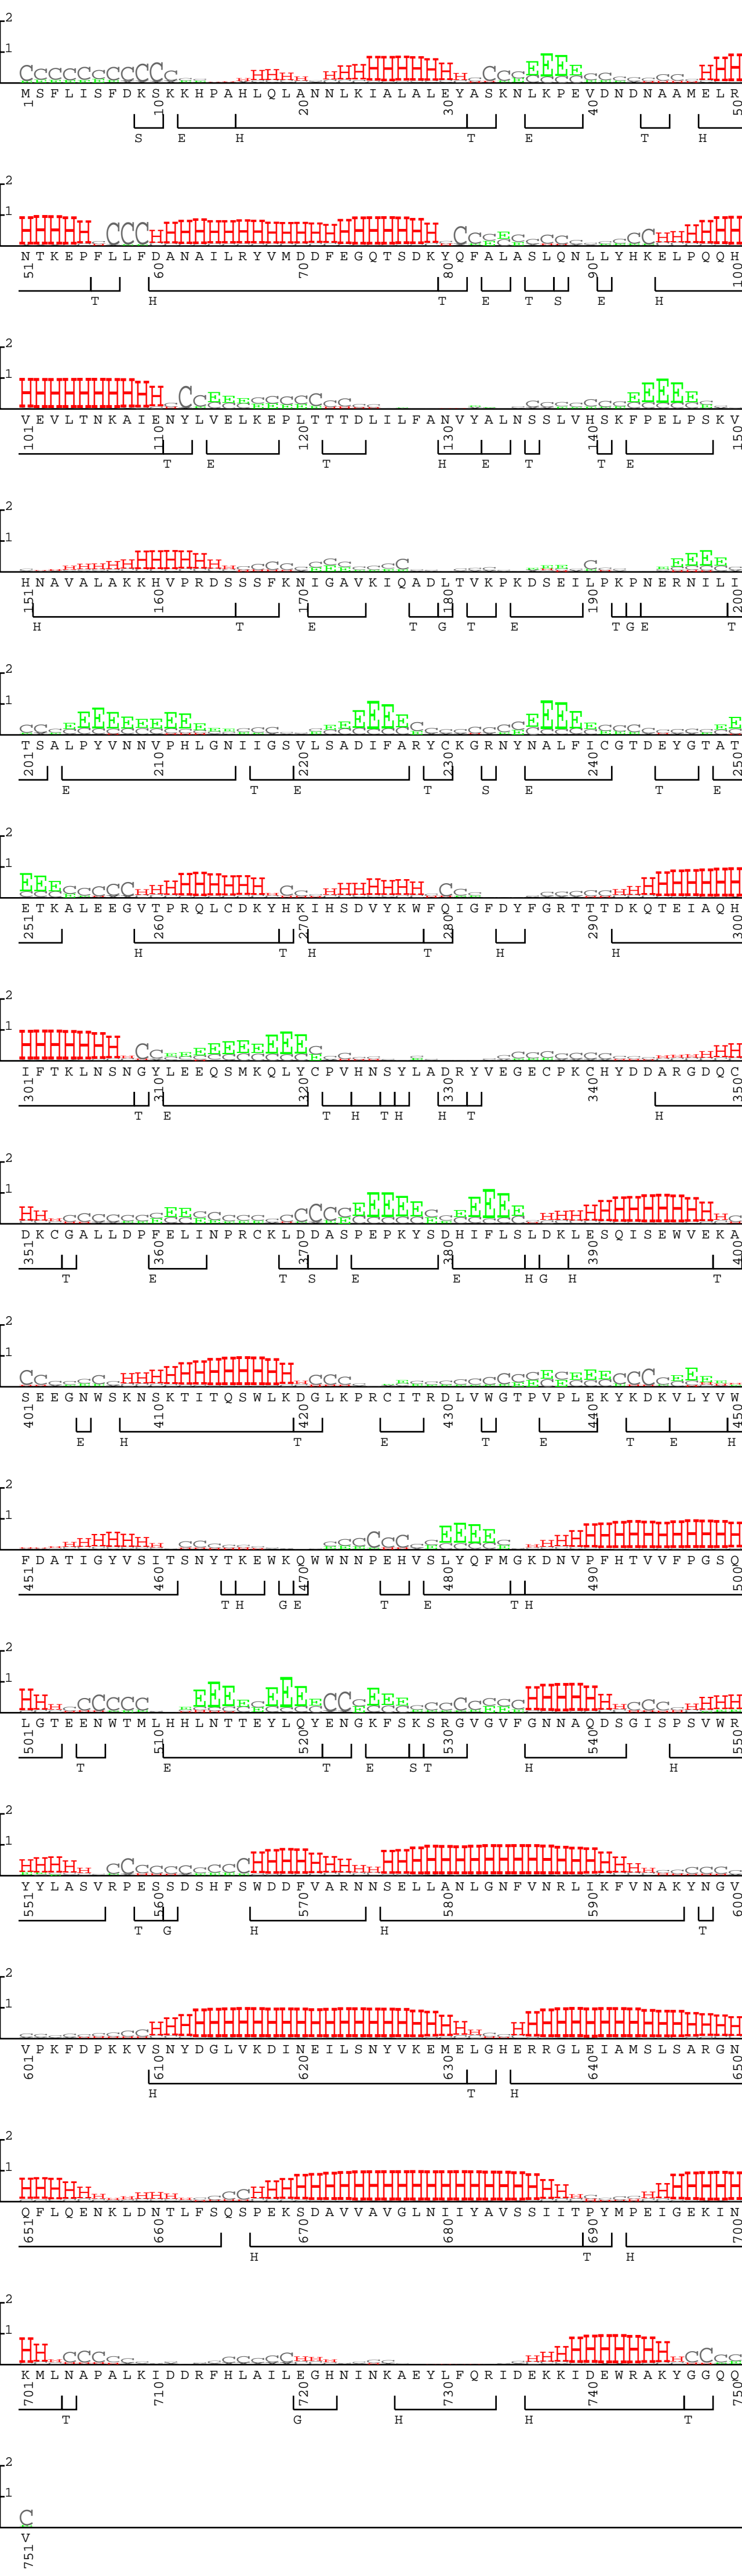

YGR264C.t2k DSSP-EHL2

751<